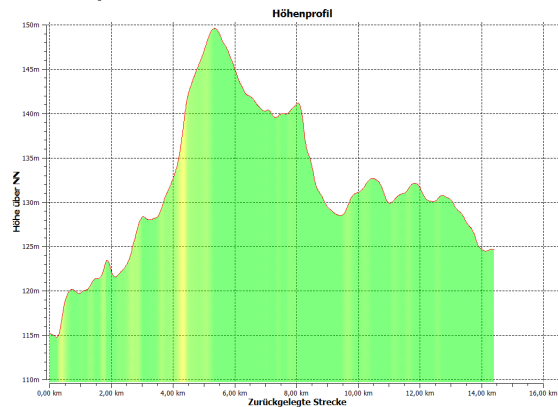

Höhenprofil:

Kartenmaterial © BKG, TK 1:25.000 www.bkg.bund.de · Software © MagicMaps GmbH www.magicmaps.de